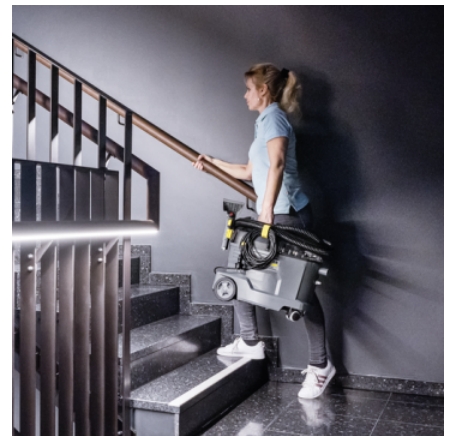

Udstyr

Elledning	m	7,5
Sprøjtesugeslange	m	2,5
Integreret opbevaring af tilbehør til polstring/sprækkedyse		■
Integreret opbevaring af gulvdyse		■
Udtagelig 2-i-1-beholder		■

■ Medfølger

Enestående rengøringssevne

- Perfekt dybdegående rensning af tekstiloverflader.
- Hurtig tørring betyder, at overfladen hurtigt kan bruges igen, takket være den fremragende sugestyrke.
- Enestående rengøringsresultater med synlig før- og eftereffekt.

Ergonomisk designet og ekstra kort møbelmundstykke

- Håndtag og trykkontakter kan betjenes med blot én finger.
- Praktisk knop-form giver mulighed for flere måder at holde på.
- Rødt mundstykke til dysen sikrer effektivt vandforbrug.